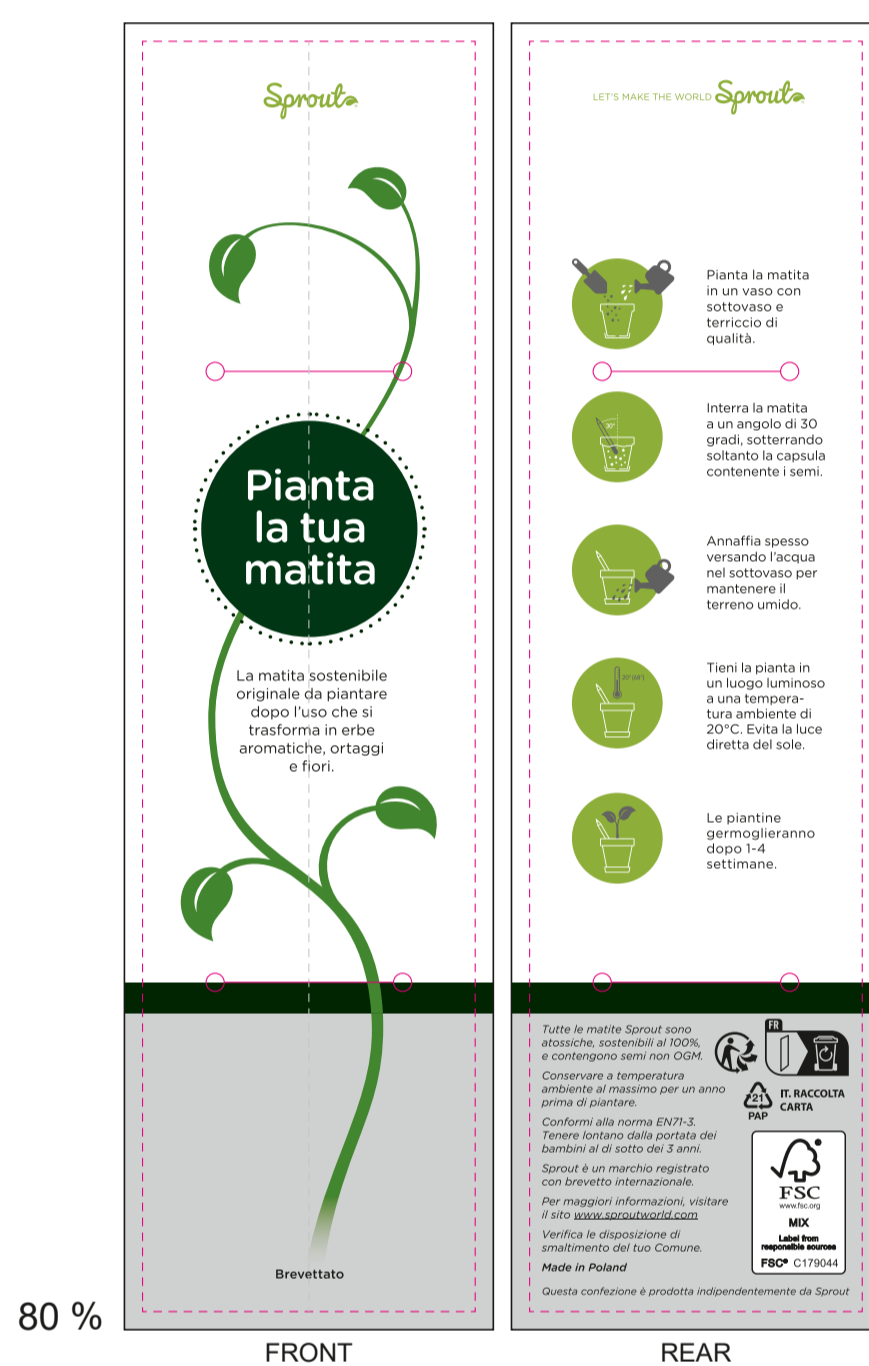

UNSHARPENED (STANDARD)

SHARPENED

ASTUCCIO STANDARD SPROUT™ (Il contenuto grafico non può essere modificato)