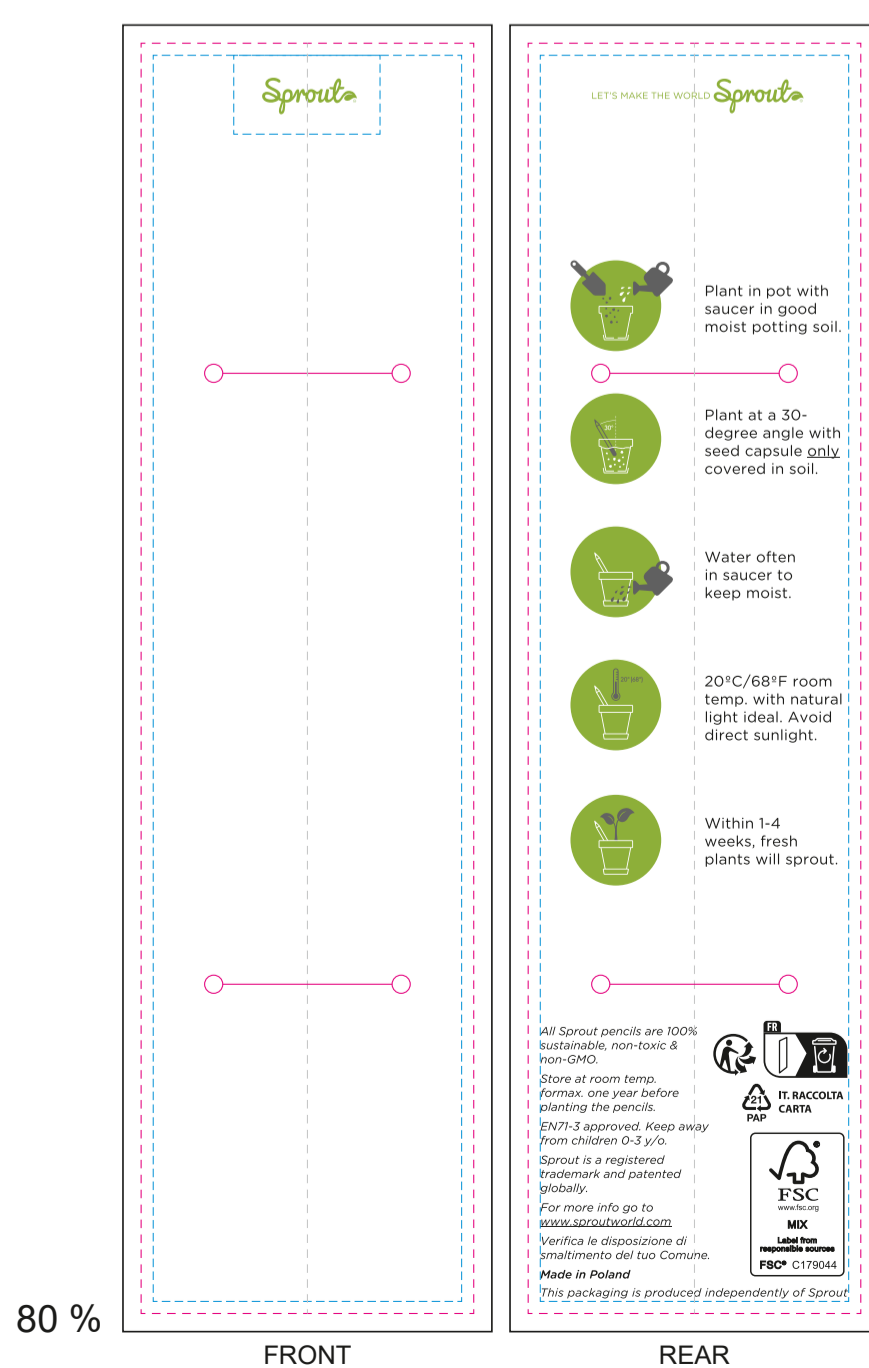

ASTUCCIO PERSONALIZZATO SPROUT™ (Il contenuto grafico PUÒ essere modificato)

DIGITAL TRANSFER
Cardboard: 55 x 210 mm.